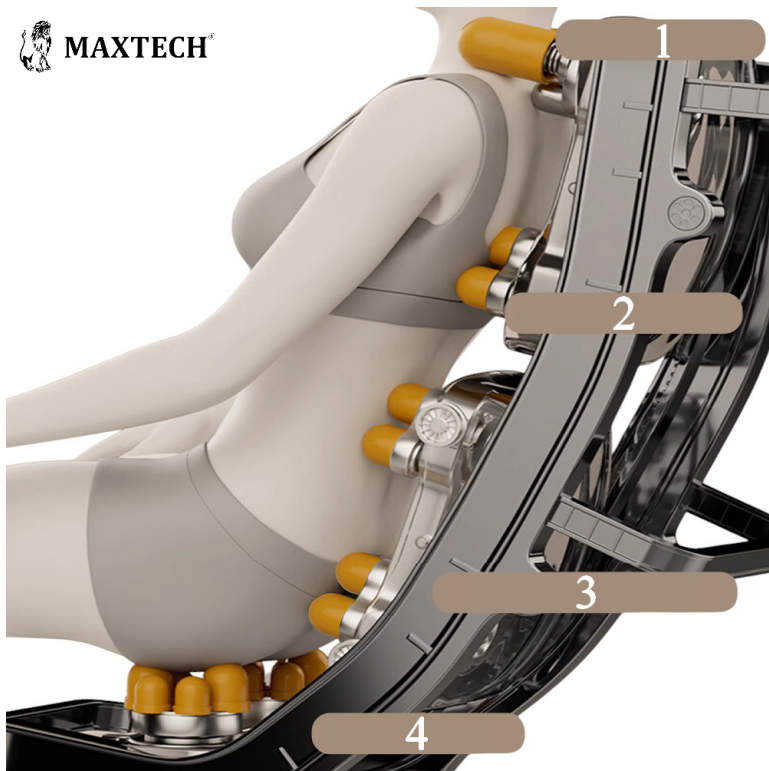

- □- **2 głowice** masujące **kark**
- □- **6 głowic** masujących **górnny** odcinek pleców
- □- **6 głowic** masujących **środkowy** odcinek pleców
- □- **6 głowic** masujących **dolny** odcinek pleców
- □- **6 głowic** masujących pośladki

Model - A12 został wyposażony w **wydajny układ** oparty na silnikach z **metalową przekładnią ślimakową** odpowiedzialną za pracę **mechanizmu masującego**.

Rozwiązanie to zapewnia **płynne działanie, cichszą pracę** oraz większą **odporność** na codzienne **użytkowanie**.

Dopracowany system masażu działa **stabilnie i komfortowo**, zapewniając **przyjemny relaks** oraz wygodę.