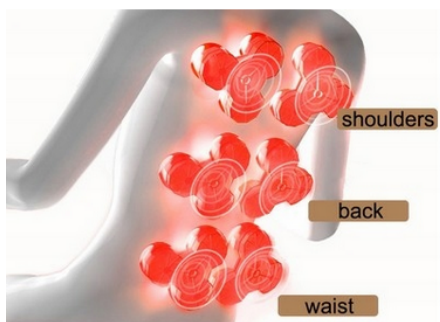

Fotel posiada:

- - 4 główce masujące kark
- - 18 głowic masujących całe plecy
- - (REGULACJA OBROTÓW KUL Z PILOTA)
- - łatwy i wygodny pilot,
- - masowanie łydek poprzez wibrację
- - siedzisko posiada funkcję masażu wibracyjnego
- - kółka ułatwiające przenoszenie .
- - wysoka jakość wykonania.

8D Smart Massage Head

According to the back curve of different people,
the massage head automatically adjusts and fits

Massage seesaw board design
Automatically fit the back curves of
different people.

Dane techniczne:

- ☐- 4 głowice masujące kark
- ☐- 18 głowic masujących całe plecy
- ☐- (REGULACJA OBROTÓW KUL Z PILOTA)
- ☐- łatwy i wygodny pilot,
- ☐- masowanie łydek poprzez wibrację
- ☐- siedzisko posiada funkcję masażu wibracyjnego
- ☐- kółka ułatwiające przenoszenie
- ☐- wysoka jakość wykonania
- ☐- Waga fotela NETTO/BRUTTO: 32/35kg
- ☐- Zasilanie 220-240v - moc 80W