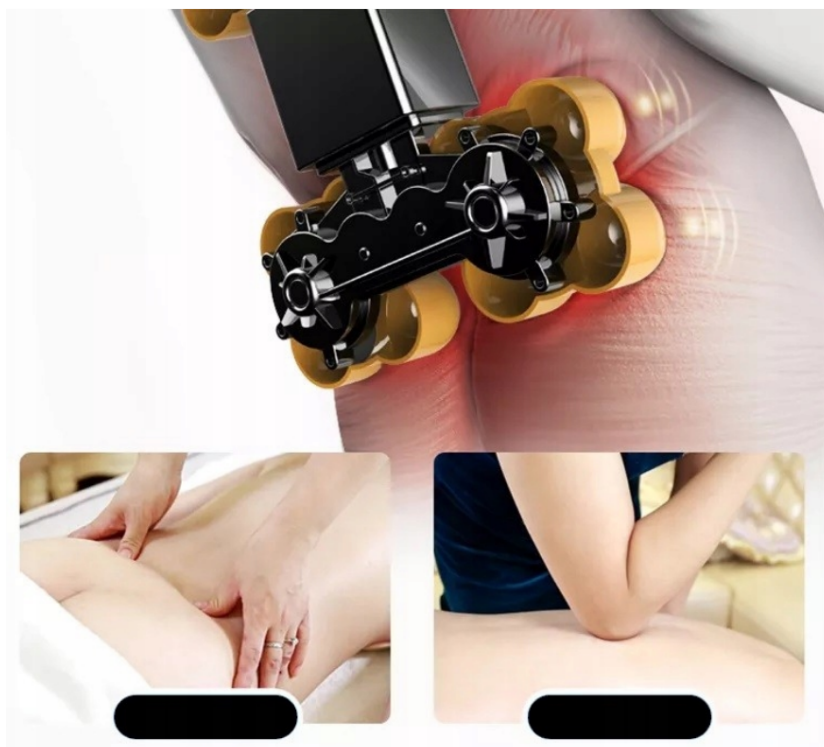

Opis produktu

Fotel masujący Shiatsu rozkładany

**Do masażu
Masażer z pilotem
wibracyjny**

Model : MAX- A2-1

DOSTĘPNY W KOLORZE:

BRAZOWY ŚRODEK + CZARNE PIKOWANE BOKI

Główne cechy zalety:

- ☐ - **Kompleksowy masaż:** Dzięki **4 głowicom masującym kark oraz aż 18 głowicom masującym** plecy, każdy centymetr Twojego ciała będzie poddany intensywnemu i relaksacyjnemu masażowi.
- ☐ - **Automatyczne śledzenie kręgosłupa:** Rolki masujące w systemie S śledzą krzywiznę kręgosłupa, zapewniając równomierny i dokładny masaż całej długości pleców. Dzięki temu użytkownik odczuwa wyjątkowe uczucie ulgi i rozluźnienia.

☐ - **Regulacja na wyciągnięcie ręki:** Sterowanie masażem jest jeszcze prostsze dzięki funkcji regulacji obrotów kuli z pilota. Dostosuj intensywność masażu do swoich potrzeb bez wstawania z fotela!

☐ - **Wygodne sterowanie:** Nasz fotel wyposażony jest w łatwy i intuicyjny pilot, który umożliwia personalizację masażu w zasięgu Twojej dłoni.

☐ - **Wszechstronność masażu:** Oprócz intensywnego masażu pleców, nasz fotel oferuje także możliwość masażu łydek poprzez wibracje oraz funkcję masażu wibracyjnego siedziska, zapewniając pełną relaksację dla całego ciała.

Fotel posiada:

- - 4 główce masujące kark
- - 18 głowic masujących całe plecy
- - (REGULACJA OBROTÓW KUL Z PILOTA)
- - łatwy i wygodny pilot,
- - masowanie łydek poprzez wibrację
- - siedzisko posiada funkcję masażu wibracyjnego
- - kółka ułatwiające przenoszenie .
- - wysoka jakość wykonania.