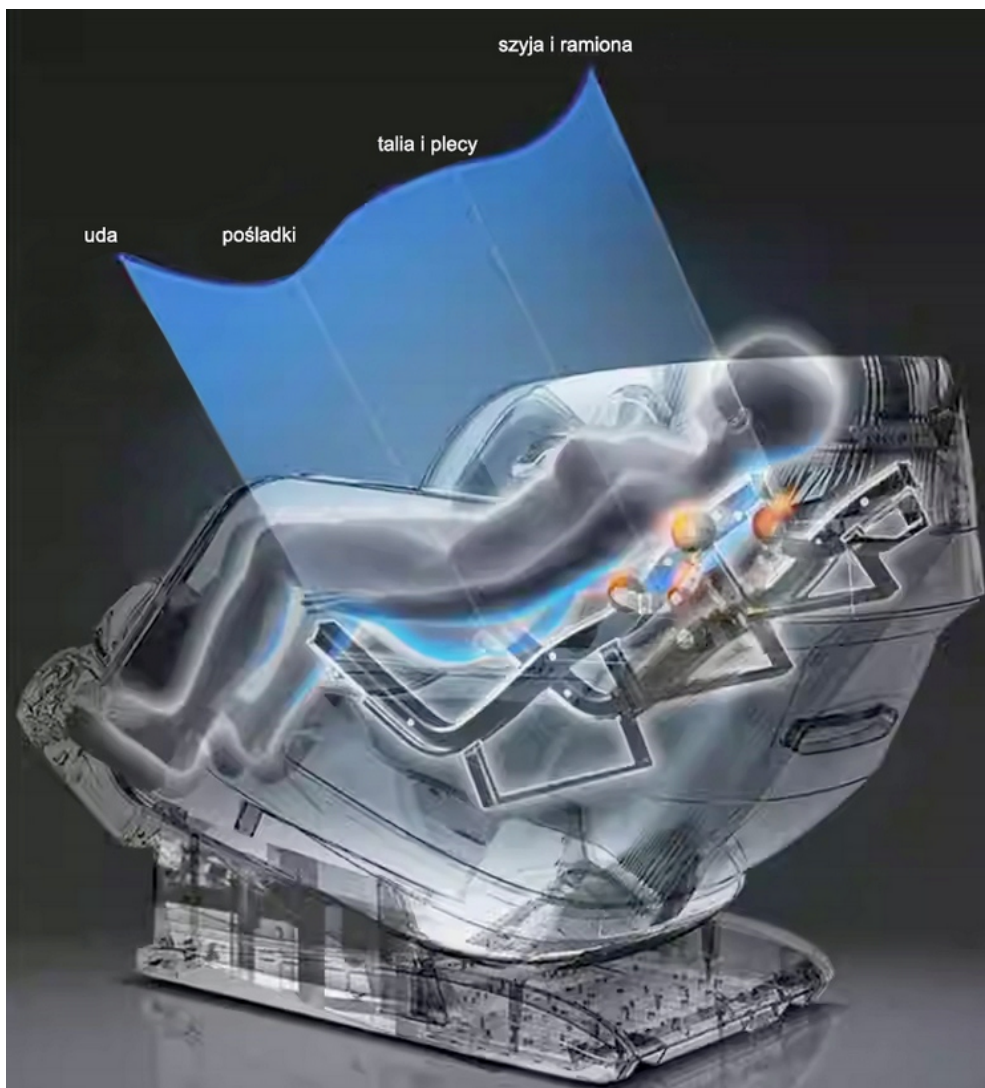

Opis produktu

**Luksusowy fotel masujący Zero Gravity Scan z funkcją Grzania**

**i zaawansowanym systemem masażu L-Track**

**Model Max-C80**

### **Co to takiego L-track ???**

System masażu L-Track jest zaawansowanym mechanizmem używanym w fotelach masujących, który oferuje pełne pokrycie całej kręgosłupa oraz dodatkowo sięga aż do pośladków i ud. Główną cechą tego systemu jest wykorzystanie specjalnego toru L-kształtnego, który jest wbudowany w fotel i pozwala na płynne poruszanie się wzdłuż całej krzywizny kręgosłupa. Dzięki temu systemowi, masażer może skutecznie masować i rozluźniać mięśnie całej pleców, odcinka lędźwiowego, pośladków oraz ud, zapewniając kompleksowe doświadczenie masażu.

System L-Track często jest uzupełniany przez różne techniki i programy masażu, takie jak skanowanie ciała, punktowe masowanie, kompresję powietrza czy funkcję grzania, aby zapewnić jeszcze większy komfort i relaks.

### Co to takiego pozycja " Zero Gravity " ???

Funkcja "Zero Gravity" w fotelach masujących odnosi się do specjalnej pozycji, w której fotel ustawia ciało użytkownika w celu maksymalnego odciążenia kręgosłupa i redukcji nacisku na mięśnie i stawy. Ta pozycja jest inspirowana pozycją, w której astronauta znajdują się podczas startu raketowego, gdzie siła grawitacji jest równomiernie rozłożona na całe ciało.