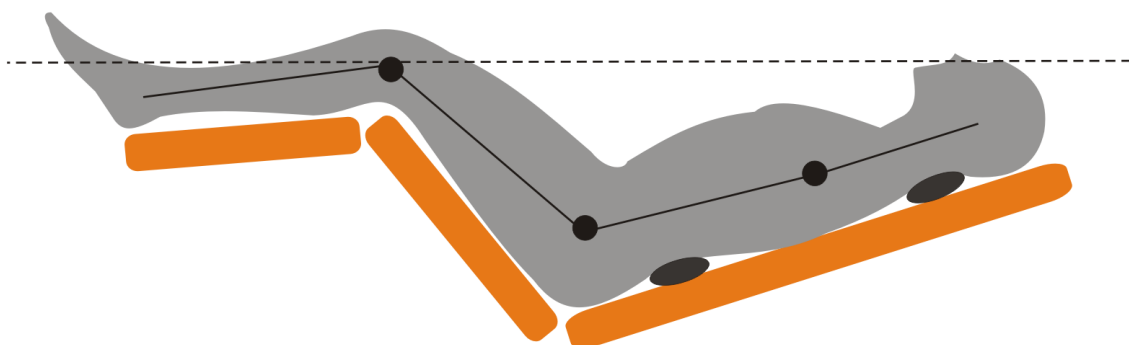

### **Co to takiego L-track ???**

System masażu L-Track jest zaawansowanym mechanizmem używanym w fotelach masujących, który oferuje pełne pokrycie całej kręgosłupa oraz dodatkowo sięga aż do pośladków i ud. Główną cechą tego systemu jest wykorzystanie specjalnego toru L-kształtnego, który jest wbudowany w fotel i pozwala na płynne poruszanie się wzdłuż całej krzywizny kręgosłupa. Dzięki temu systemowi, masażer może skutecznie masować i rozluźniać mięśnie całej pleców, odcinka lędźwiowego, pośladków oraz ud, zapewniając kompleksowe doświadczenie masażu.

System L-Track często jest uzupełniany przez różne techniki i programy masażu, takie jak skanowanie ciała, punktowe masowanie, kompresję powietrza czy funkcję grzania, aby zapewnić jeszcze większy komfort i relaks.

### Co to takiego pozycja " Zero Gravity " ???

Funkcja "Zero Gravity" w fotelach masujących odnosi się do specjalnej pozycji, w której fotel ustawia ciało użytkownika w celu maksymalnego odciążenia kręgosłupa i redukcji nacisku na mięśnie i stawy. Ta pozycja jest inspirowana pozycją, w której astronauta znajdują się podczas startu raketowego, gdzie siła grawitacji jest równomiernie rozłożona na całe ciało.

---

W połączeniu z systemem masażu L-Track, funkcja Zero Gravity oferuje kompleksowe doświadczenie relaksacyjne, zapewniając równoczesne odciążenie kręgosłupa oraz intensywny i precyzyjny masaż mięśni całego ciała, od pleców po pośladki i uda.