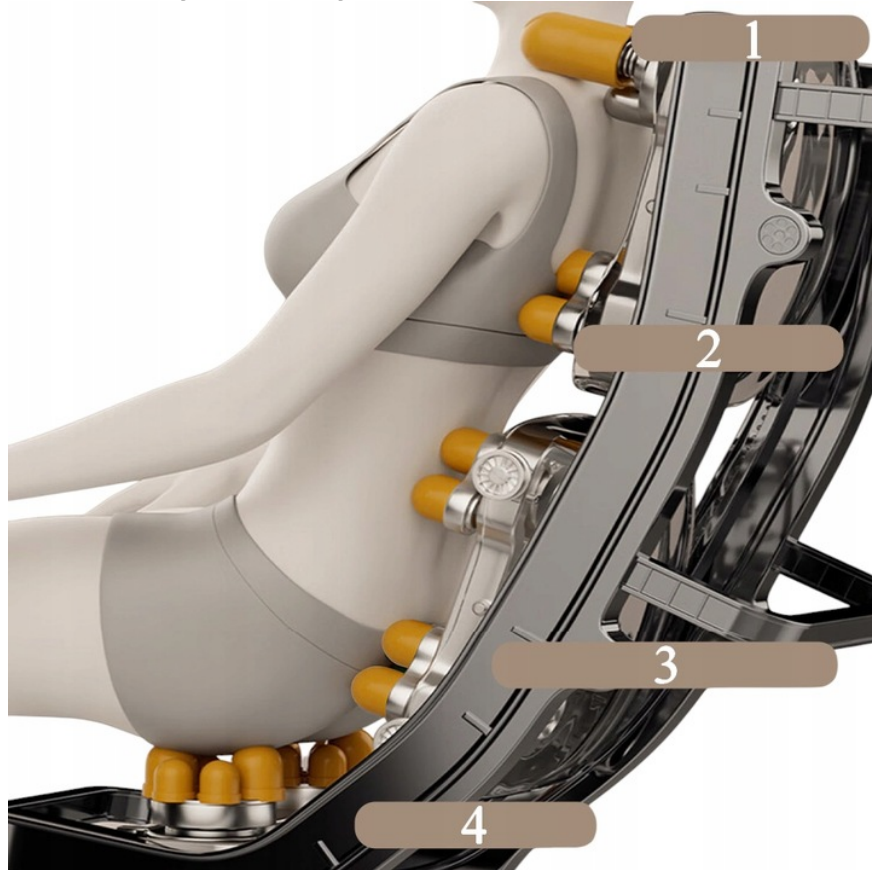

Kompleksowy masaż całych pleców i pośladków

- ☐- **4 głowice** masujące kark
- ☐- **6 głowic** masujących górny odcinek pleców
- ☐- **6 głowic** masujących środkowy odcinek pleców
- ☐- **6 głowic** masujących dolny odcinek pleców
- ☐- **6 głowic** masujących pośladki

Serce naszego fotela masującego stanowią **wytrzymałe silniki z metalową przekładnią ślimakową**, które gwarantują długotrwałą i niezawodną pracę urządzenia. Dzięki **zastosowaniu metalowych komponentów** układ napędowy cechuje się **wyjątkową trwałością, odpornością na zużycie** oraz płynnością działania. **Solidna konstrukcja** znacząco wydłuża żywotność systemu masującego przez lata.

Nasz fotel posiada kilka sekcji masażu pompowanym powietrzem a są to: