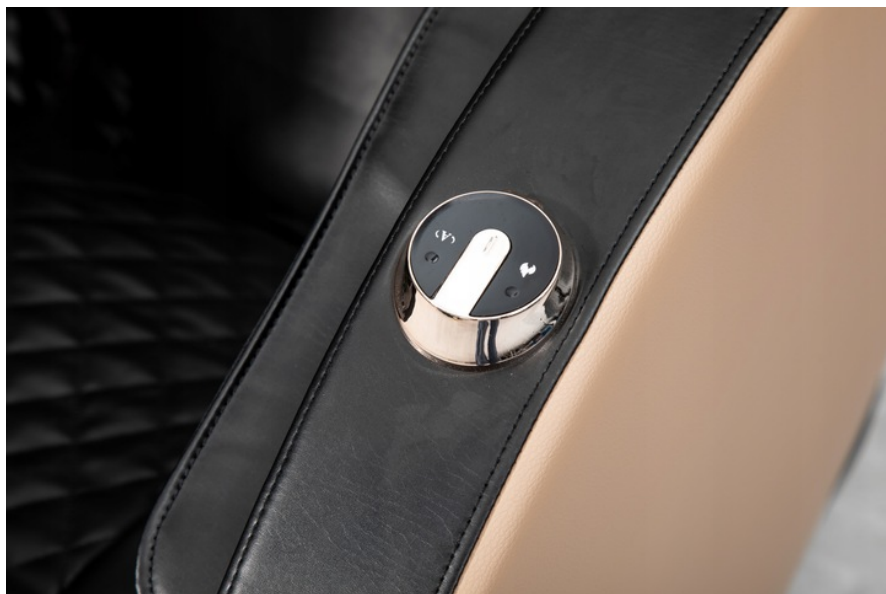

Nasz fotel masujący to nowoczesne rozwiązanie dla osób poszukujących **relaksu i regeneracji** w domowym zaciszu. Wyposażony w zaawansowany system masażu, **wykorzystuje 28 stałych rolek**, które precyzyjnie odwzorowują ruchy profesjonalnego masażyście. Dzięki odpowiedniemu rozmieszczeniu rolek, **fotel oferuje masaż głębokich warstw mięśni**, koncentrując się na najczęściej napiętych obszarach, takich jak **kark, plecy, lędźwie czy pośladki**.

Doskonały zarówno po ciężkim dniu pracy, jak i jako element codziennej rutyny dbania o zdrowie.

Fotel masujący ze stałymi rolkami to inwestycja w lepsze samopoczucie i komfort życia.

□ **Rozkładanie fotela do optymalnej dla odpoczynku i masażu pozycji Zero Gravity**

☐- pilot **LCD**

☐- drugi **panel sterujący** na podłokietniku

☐- system **bluetooth** z wbudowanymi głośnikami

☐- **kółka** ułatwiające przenoszenie

☐- **bardzo wysoka** jakość wykonania.

☐- **regulacja** pochylenia oparcia - sterowana z pilota

Panel szybkiego sterowania na podłokietniku oraz duży dotykowy panel LCD a to wszystko dla Państwa wygody

Podświetlenie Led dodaje elegancji

System bezprzewodowy Bluetooth