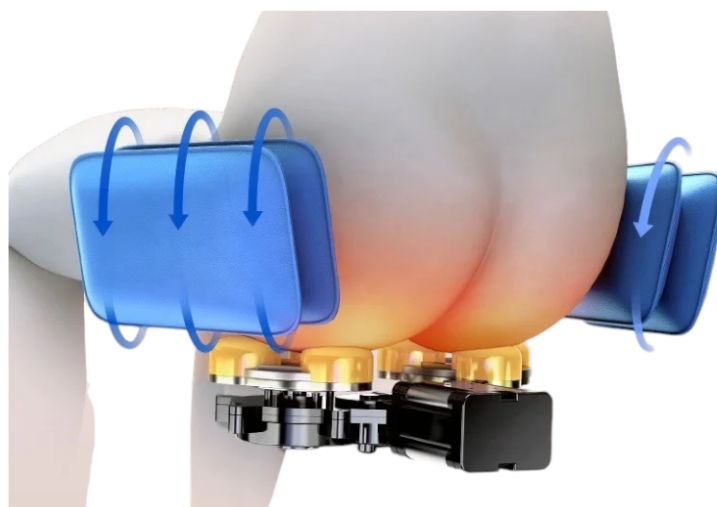

Nasz fotel masujący to nowoczesne rozwiązanie dla osób poszukujących **relaksu i regeneracji** w domowym zaciszu. Wyposażony w zaawansowany system masażu, **wykorzystuje 28 stałych rolek**, które precyzyjnie odwzorowują ruchy profesjonalnego masażyście. Dzięki odpowiedniemu rozmieszczeniu rolek, **fotel oferuje masaż głębokich warstw mięśni**, koncentrując się na najczęściej napiętych obszarach, takich jak **kark, plecy, lędźwie czy pośladki**.

Doskonały zarówno po ciężkim dniu pracy, jak i jako element codziennej rutyny dbania o zdrowie.

Fotel masujący ze stałymi rolkami to inwestycja w lepsze samopoczucie i komfort życia.

□ **Rozkładanie fotela do optymalnej dla odpoczynku i masażu pozycji Zero Gravity**

Kompleksowy masaż całych pleców i pośladków

- **4 głowice** masujące kark
- **6 głowic** masujących górny odcinek pleców
- **6 głowic** masujących środkowy odcinek pleców
- **6 głowic** masujących dolny odcinek pleców
- **6 głowic** masujących pośladki
- **masaż uciskowy łydek** - pompowanym powietrzem
- **rolowanie stóp i masaż uciskowy stóp** - pompowanym powietrzem

Masaż pośladków

Ten fotel posiada masaż Shiatsu pośladków aż 6 głowic masujących oraz masaż pompowanym powietrzem bioder

Rozbudowany system masujący stopy

Łydki i stopy masowane za pomocą **poduszek powietrznych** jest to **masaż uciskowy** tą opcję można wyłączyć w programie manualnym. Ponadto **rolowanie stóp** systemem rolek Shiatsu to świetne rozwiązanie po ciężkim dniu pracy dla twoich stóp. Nasz system posiada **aż 3 prędkości rolowania**.