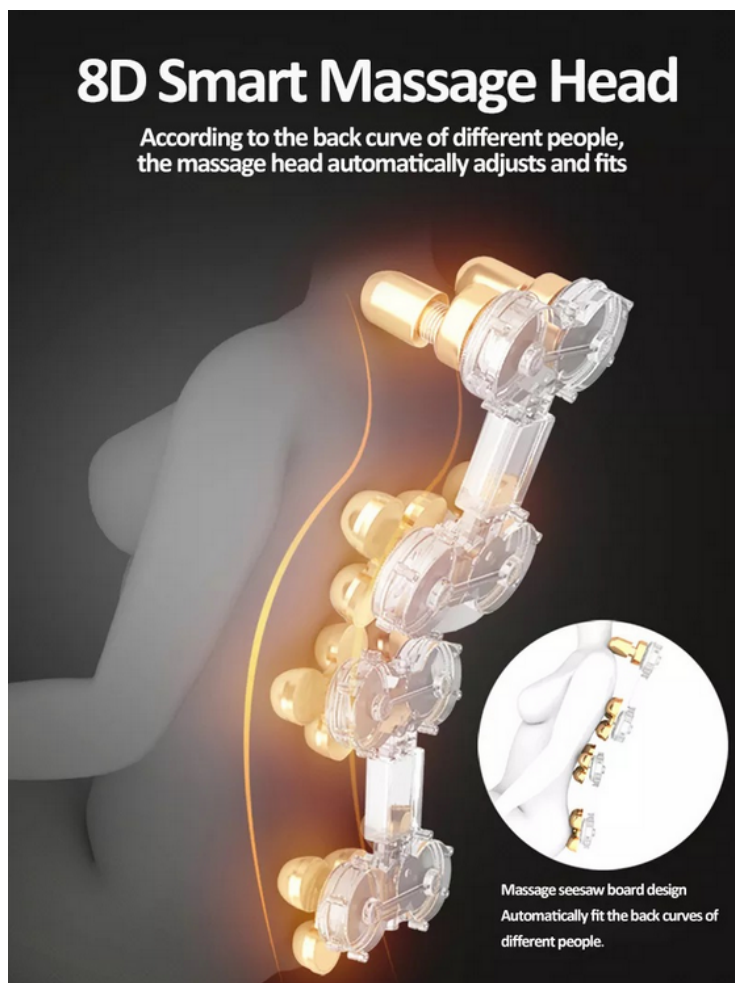

- - kółka ułatwiające przenoszenie .
- - regulacja oparcia wraz z masażerem łydek - sterowana z pilota
- - wysuwany - wydłużany masażer stóp dopasowujący się do wzrostu masującej się osoby + 10 cm
- - wybór czasu pracy masażu od 5 - 30 min
- □- Funkcja Auto-Stop po upływie 15 min