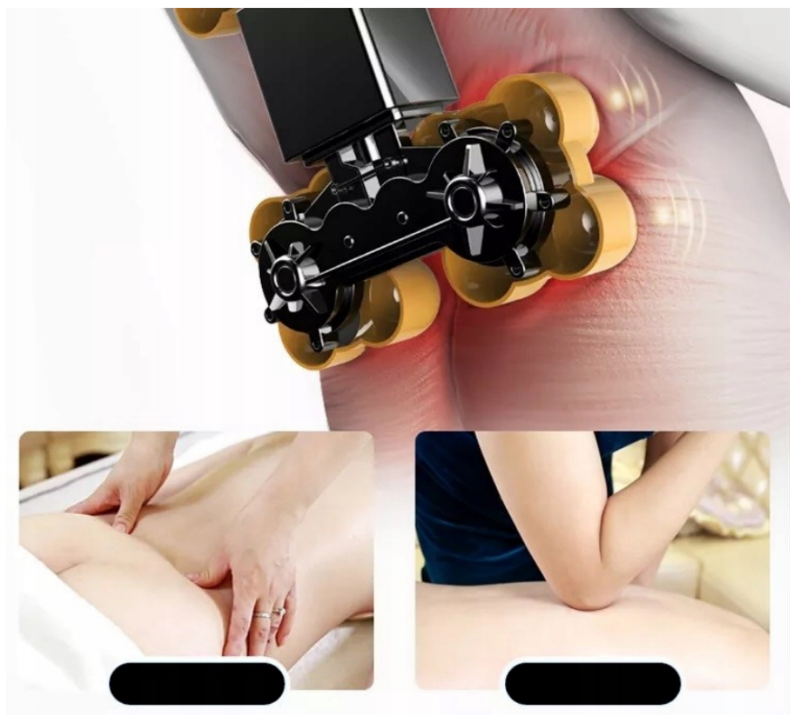

Fotel posiada:

- ☐ - 3 programy Automatyczne
- ☐ - program Manualny
- ☐ - regulacja prędkości masażu
- ☐ - regulacja intensywności masażu pompowanym powietrzem
- ☐ - 4 głowice masujące kark
- ☐ - dodatkowa poduszka masująca skronie pompowanym powietrzem
- ☐ - 6 głowic masujących górny odcinek pleców
- ☐ - 6 głowic masujących środkowy odcinek pleców
- ☐ - 6 głowic masujących dolny odcinek pleców
- ☐ - wibracja w siedzeniu
- ☐ - grzanie w lędźwiach
- ☐ - pilot LCD
- ☐ - masowanie łydek i stóp pompowanym powietrzem i dwoma głowicami shiatsu
- ☐ - masowanie bioder pompowanym powietrzem
- ☐ - masowanie przedramion lub dłoni pompowanym powietrzem
- ☐ - masowanie barków pompowanym powietrzem