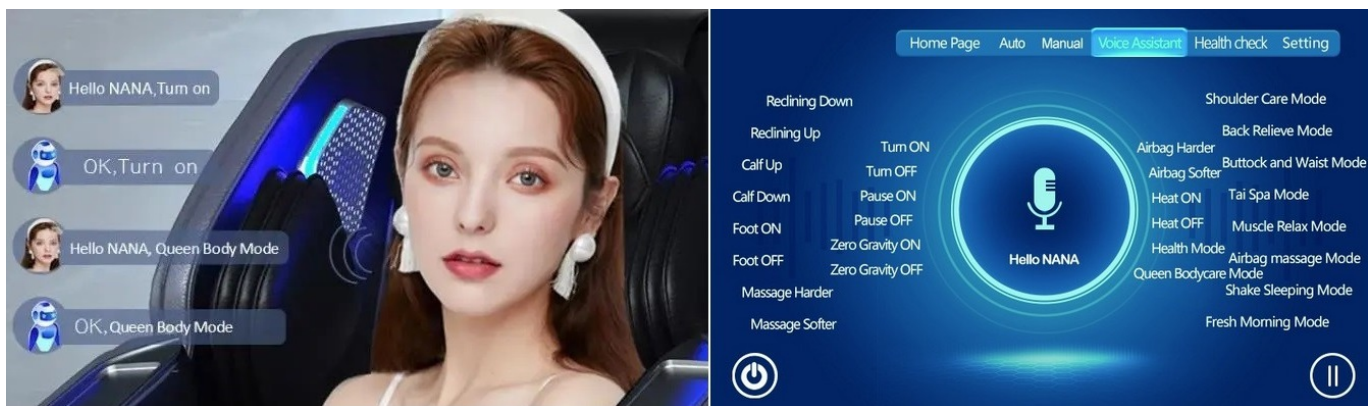

## **ROBOT 4D**

Większość manipulatorów opiera się wyłącznie na ciężarze ciała podczas ustawiania. Manipulator 4D zwiększa zakres pozycjonowania i dokładność może sięgać milimetrów, dzięki punktowi styku ciężaru, podwójnemu pozycjonowaniu masaż jest dokładniejszy, silniejszy i bardziej skoncentrowany. W naszym fotel dzięki zastosowaniu właśnie takiego Systemu 4D ramię, szyja, pośladki i inne zakrzywione części ciała mogą być dobrze wymasowane.

**DODATKOWO TEN MODEL POSIADA FUNKCJĘ JONÓW UJEMNYCH**

Wytworzone przez jonizację **jony ujemne** zmieniają ładunek elektryczny cząstek unoszących się w powietrzu, czyli np. kurzu,

---

pyłków, roztoczy, bakterii, pleśni i zarodników grzybów. To powoduje osiadanie zanieczyszczeń na ścianach, podłogach i meblach – a więc nie są usunięte, a jedynie zneutralizowane

**POSIADA DWA PANELE STERUJĄCE :**

Panel dotykowy HD

Panel szybkiego sterowania na podłokietniku

**FOTEL WYPOSAŻONY JEST TEŻ W MOŻLIWOŚĆ STEROWANIA GŁOSEM**

**ROZBUDOWANY SYSTEM MASAŻU POMPOWANYM POWIETRZEM**

### ROZBUDOWANY SYSTEM MASAŻU STÓP I ŁYDEK

Wálki masujące łydki oraz rozbudowany system masażu stóp daje głęboki relaks zmęczonych łydek i stóp. Długie siedzenie/stanie i długie chodzenie powodują sztywność i bolesność mięśni łydek jak i stóp. Dodatkowo w naszym modelu zamontowany jest system masujący w ruchu okrężnym w środkowej sekcji masażera łydek , aby głęboko zrelaksować zmęczoną łydkę i odmłodzić nogi.