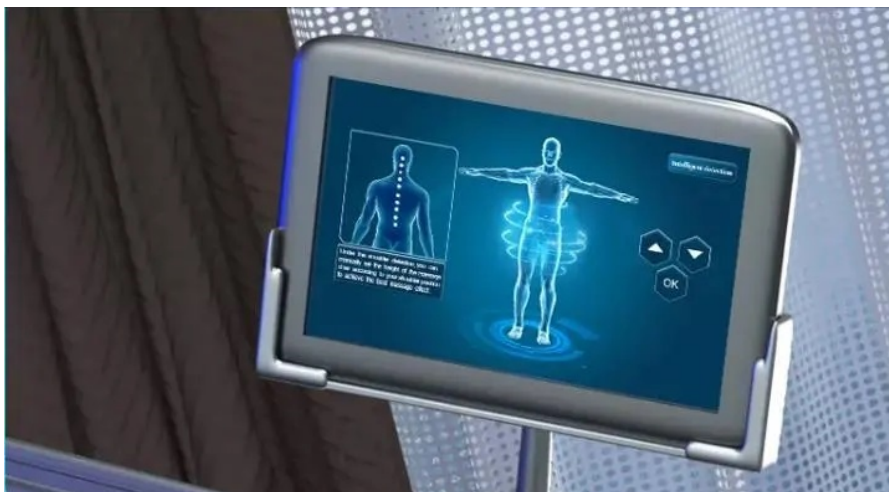

### Pozycja ZERO GRAVITY oraz minimalny odstęp od ściany

Pozycja Zero Gravity w fotelu masującym polega na ułożeniu ciała użytkownika w najbardziej odprężającej dla niego pozycji.

Taką posturę przyjmuje ciało astronauty, gdy zaśnie w nieważkości. Przy takim ułożeniu mięśnie człowieka, wszystkie jego ścięgna i wiązadła są najbardziej rozluźnione. Dlatego też jest to optymalna pozycja do masowania. Nasz fotel rozkłada się do takiej pozycji za naciśnięciem jednego przycisku i jest to pozycja zalecana do przywołania przed każdym programem masażu.

## **ROBOT 4D**

Większość manipulatorów opiera się wyłącznie na ciężarze ciała podczas ustawiania. Manipulator 4D zwiększa zakres pozycjonowania i dokładność może sięgać milimetrów, dzięki punktowi styku ciężaru, podwójnemu pozycjonowaniu masaż jest dokładniejszy, silniejszy i bardziej skoncentrowany. W naszym fotel dzięki zastosowaniu właśnie takiego Systemu 4D ramię, szyja, pośladki i inne zakrzywione części ciała mogą być dobrze wymasowane.

**DODATKOWO TEN MODEL POSIADA FUNKCJĘ JONÓW UJEMNYCH**

Wytworzone przez jonizację **jony ujemne** zmieniają ładunek elektryczny cząstek unoszących się w powietrzu, czyli np. kurzu,

---

pyłków, roztoczy, bakterii, pleśni i zarodników grzybów. To powoduje osiadanie zanieczyszczeń na ścianach, podłogach i meblach – a więc nie są usunięte, a jedynie zneutralizowane

**POSIADA DWA PANELE STERUJĄCE :**

Panel dotykowy HD

Panel szybkiego sterowania na podłokietniku

**FOTEL WYPOSAŻONY JEST TEŻ W MOŻLIWOŚĆ STEROWANIA GŁOSEM**

**ROZBUDOWANY SYSTEM MASAŻU POMPOWANYM POWIETRZEM**