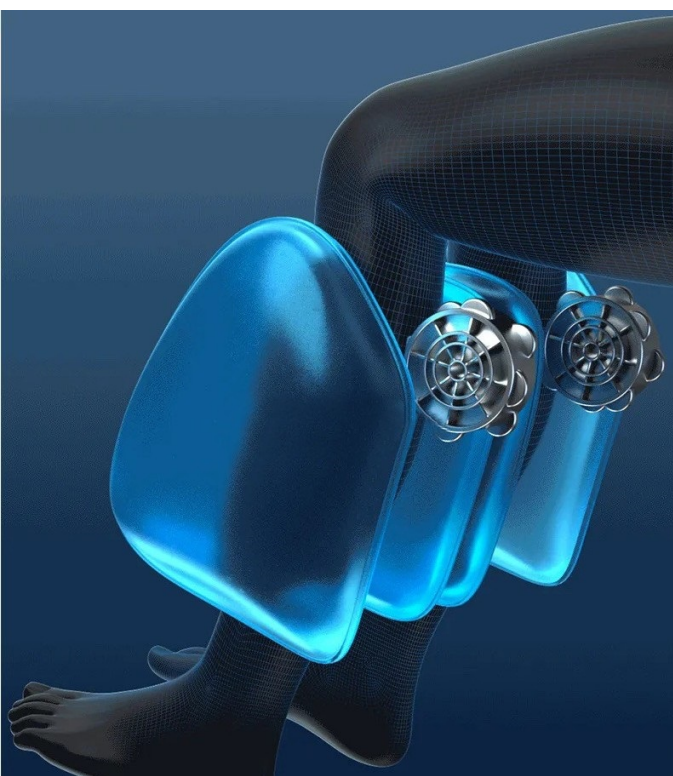

## **ROBOT 4D**

Większość manipulatorów opiera się wyłącznie na ciężarze ciała podczas ustawiania. Manipulator 4D zwiększa zakres pozycjonowania i dokładność może sięgać milimetrów, dzięki punktowi styku ciężaru, podwójnemu pozycjonowaniu masaż jest dokładniejszy, silniejszy i bardziej skoncentrowany. W naszym fotel dzięki zastosowaniu właśnie takiego Systemu 4D ramię, szyja, pośladki i inne zakrzywione części ciała mogą być dobrze wymasowane.

**POSIADA DWA PANELE STERUJĄCE :**

Panel dotykowy HD

Panel szybkiego sterowania na podłokietniku

**FOTEL WYPOSAŻONY JEST TEŻ W MOŻLIWOŚĆ STEROWANIA GŁOSEM**

**ROZBUDOWANY SYSTEM MASAŻU POMPOWANYM POWIETRZEM**

### ROZBUDOWANY SYSTEM MASAŻU STÓP I ŁYDEK

Wálki masujące łydki oraz rozbudowany system masażu stóp daje głęboki relaks zmęczonych łydek i stóp. Długie siedzenie/stanie i długie chodzenie powodują sztywność i bolesność mięśni łydek jak i stóp. Dodatkowo w naszym modelu zamontowany jest system masujący w ruchu okrężnym w środkowej sekcji masażera łydek , aby głęboko zrelaksować zmęczoną łydkę i odmłodzić nogi.

**Inteligentny elektryczny teleskop  
automatycznie wysuwany  
Odpowiedni do wzrostu 150-200 cm**

**FOTEL POSIADA FUNKCJĘ**

- □ tętno
- □ tlen we krwi

- □ pomiar ciśnienia krwi
- □ mikrokążenie