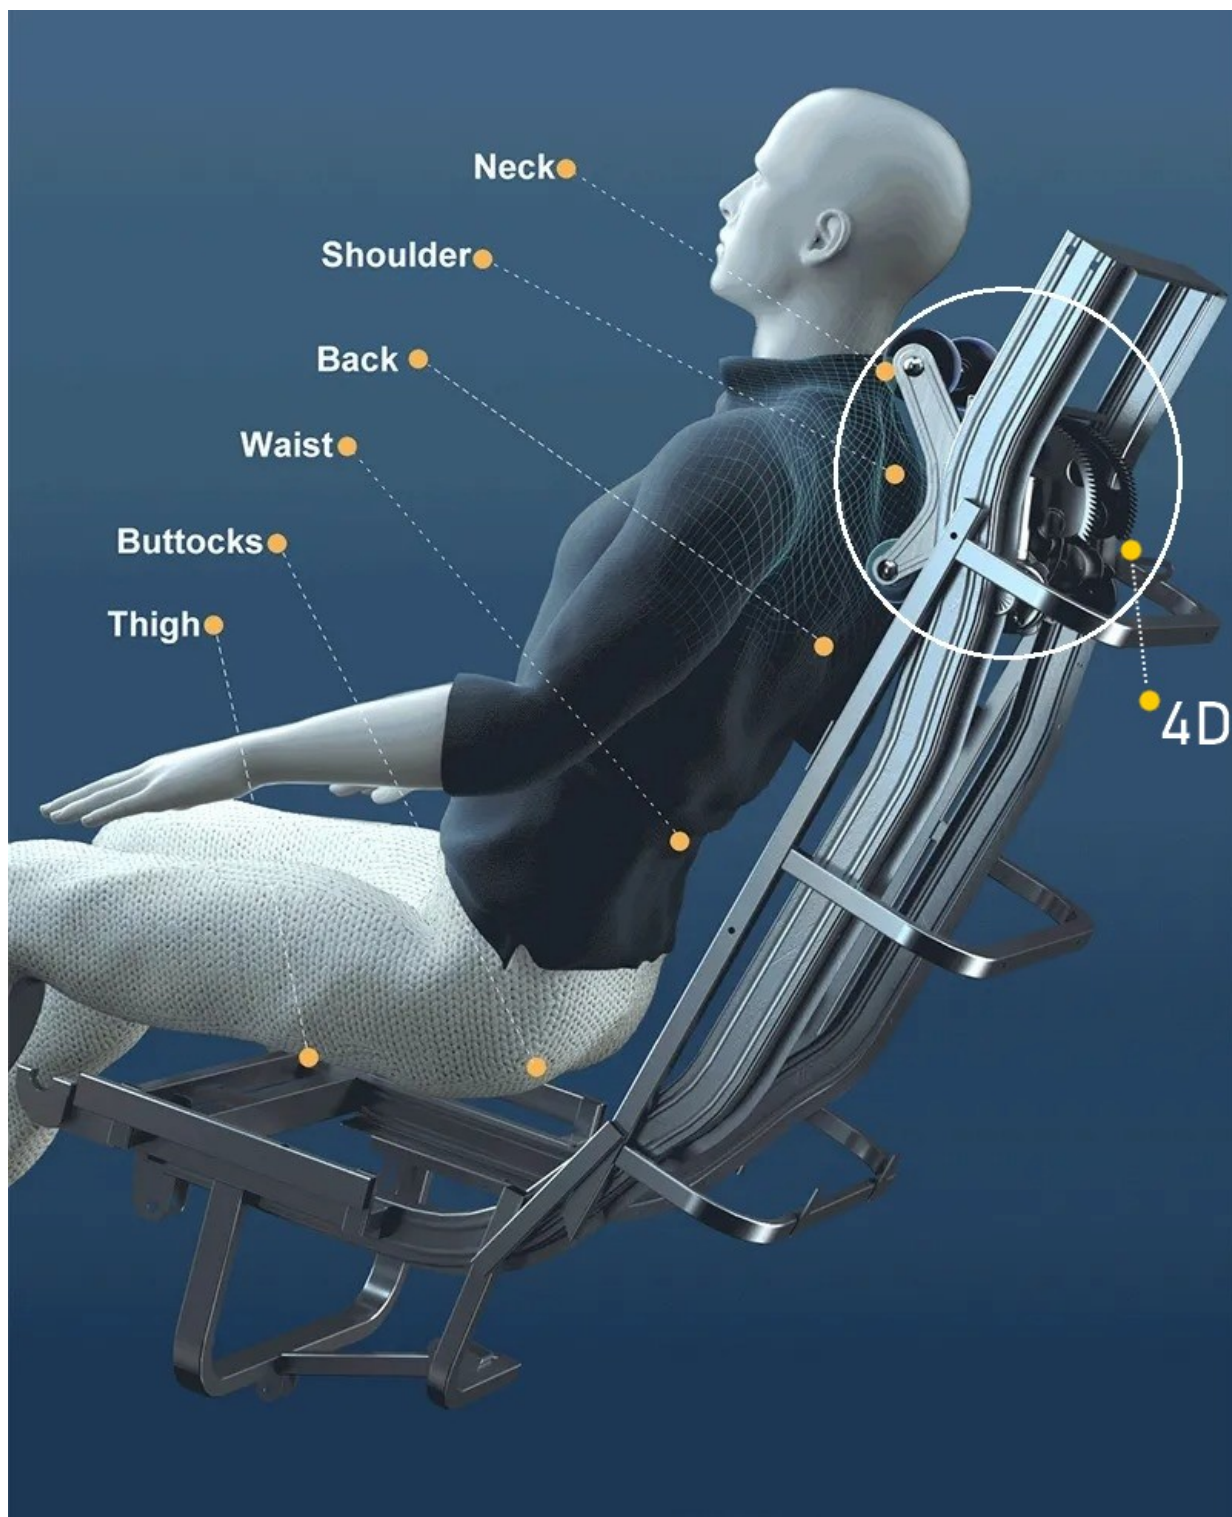

## Inteligentne wykrywanie typu ciała Rozpoznaje różne typy ciała członków rodziny

### Pozycja ZERO GRAVITY oraz minimalny odstęp od ściany

Pozycja Zero Gravity w fotelu masującym polega na ułożeniu ciała użytkownika w najbardziej odprężającej dla niego pozycji.

Taką posturę przyjmuje ciało astronauty, gdy zaśnie w nieważkości. Przy takim ułożeniu mięśnie człowieka, wszystkie jego ścięgna i wiązadła są najbardziej rozluźnione. Dlatego też jest to optymalna pozycja do masowania. Nasz fotel rozkłada się do takiej pozycji za naciśnięciem jednego przycisku i jest to pozycja zalecana do przywołania przed każdym programem masażu.

## **ROBOT 4D**

Większość manipulatorów opiera się wyłącznie na ciężarze ciała podczas ustawiania. Manipulator 4D zwiększa zakres pozycjonowania i dokładność może sięgać milimetrów, dzięki punktowi styku ciężaru, podwójnemu pozycjonowaniu masaż jest dokładniejszy, silniejszy i bardziej skoncentrowany. W naszym fotel dzięki zastosowaniu właśnie takiego Systemu 4D ramię, szyja, pośladki i inne zakrzywione części ciała mogą być dobrze wymasowane.

**POSIADA DWA PANELE STERUJĄCE :**

Panel dotykowy HD

Panel szybkiego sterowania na podłokietniku

**FOTEL WYPOSAŻONY JEST TEŻ W MOŻLIWOŚĆ STEROWANIA GŁOSEM**

**ROZBUDOWANY SYSTEM MASAŻU POMPOWANYM POWIETRZEM**