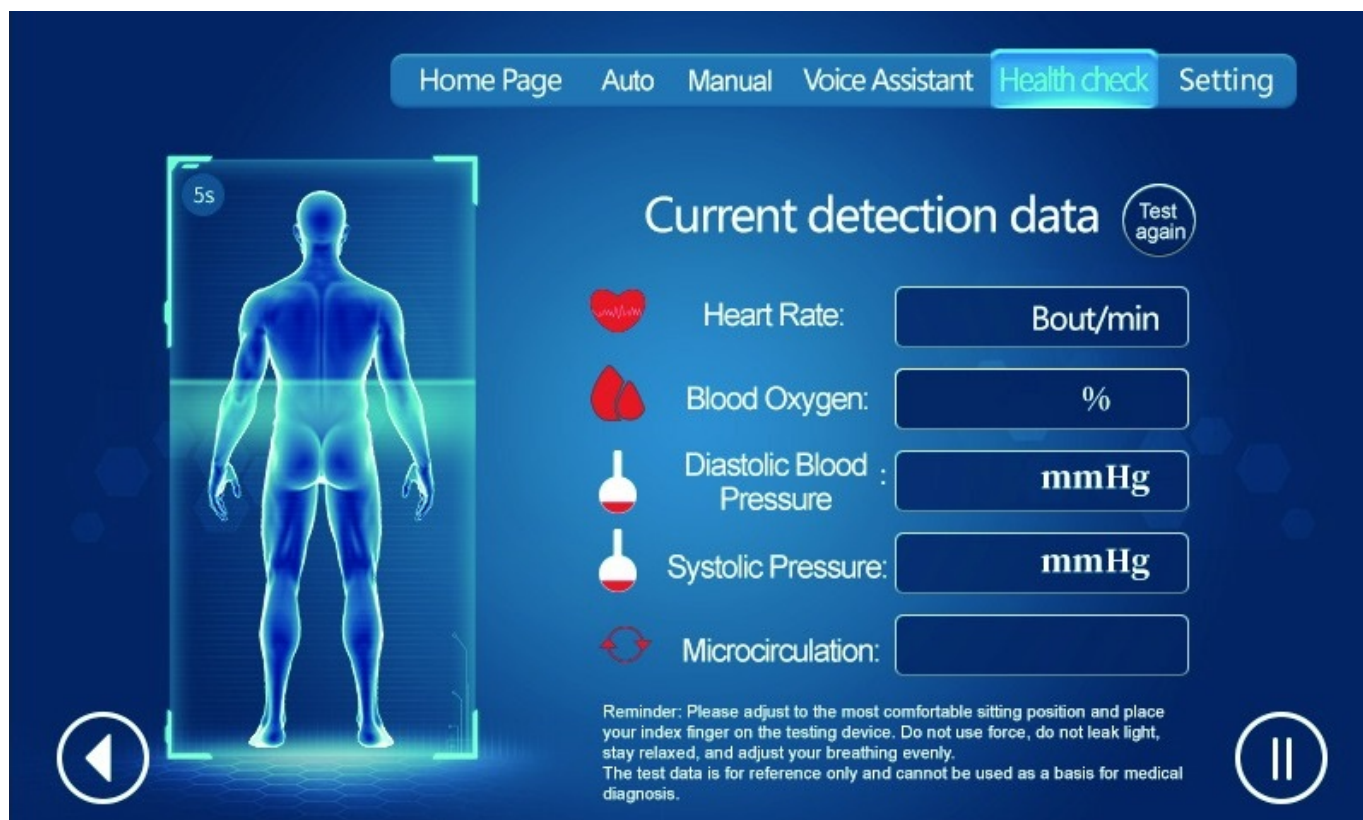

**POSIADA DWA PANELE STERUJĄCE :**

Panel dotykowy HD

Panel szybkiego sterowania na podłokietniku

**FOTEL WYPOSAŻONY JEST TEŻ W MOŻLIWOŚĆ STEROWANIA GŁOSEM**

**ROZBUDOWANY SYSTEM MASAŻU POMPOWANYM POWIETRZEM**

### ROZBUDOWANY SYSTEM MASAŻU STÓP I ŁYDEK

Wálki masujące łydki oraz rozbudowany system masażu stóp daje głęboki relaks zmęczonych łydek i stóp. Długie siedzenie/stanie i długie chodzenie powodują sztywność i bolesność mięśni łydek jak i stóp. Dodatkowo w naszym modelu zamontowany jest system masujący w ruchu okrężnym w środkowej sekcji masażera łydek , aby głęboko zrelaksować zmęczoną łydkę i odmłodzić nogi.

**Inteligentny elektryczny teleskop  
automatycznie wysuwany  
Odpowiedni do wzrostu 150-200 cm**

**FOTEL POSIADA FUNKCJĘ**

- □ tętno
- □ tlen we krwi

- □ pomiar ciśnienia krwi
- □ mikrokążenie