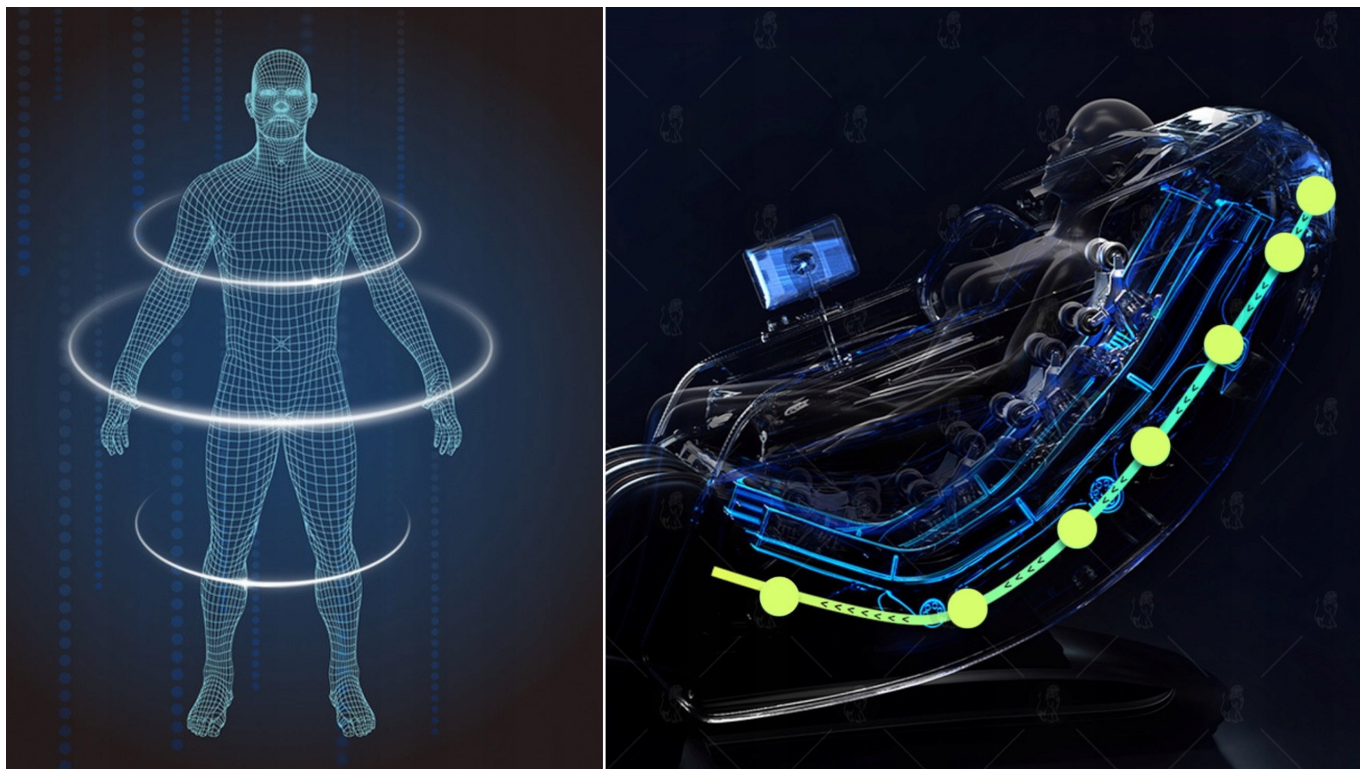

Opis produktu

**Fotel masujący 4D
Rozkładany Zero Gravity
Nowoczesne krzesło Do masażu
AI COSMO MAX-C68**

Funkcja skanu ciała

W fotelu masującym to jedna z kluczowych technologii, która sprawia, że masaż jest **spersonalizowany i skuteczny**. Dzięki niej fotel dopasowuje się do budowy i wzrostu użytkownika, co znacząco **poprawia komfort** i efektywność masażu.

Fotel **zapisuje dane i ustawia łapy** masujące dokładnie **tam, gdzie trzeba** – np. nie za wysoko ani za nisko. Można również **ręcznie skorygować** pozycję barków lub intensywność po skanowaniu.

Skan ciała w fotelu masującym **jest kluczowy**, ponieważ to właśnie on decyduje o **jakości** i skuteczności całego **masażu**. Bez skanu masaż byłby ogólny, niedokładny i często po prostu... niewygodny.

Jeden fotel, wielu użytkowników? Żaden problem.

Skan pozwala każdemu otrzymać indywidualnie dopasowany masaż, niezależnie od wzrostu i postury.

Funkcje fotela:

- □- (4 rolki) w szynie w kształcie S/L o długości **szyny 140cm**
- □- Innowacyjny manipulator **4D** z funkcją wysuwania **aż 10cm**
- □- Wykrywanie kształtu ciała. - **Body SCAN 3D**
- □- **6 różnych technik masażu** takich jak:
 - Ugniatanie, Ostukiwanie, Trzepotanie, Shiatsu, Ugniatanie z trzepotaniem, Ugniatanie z ostukiwaniem