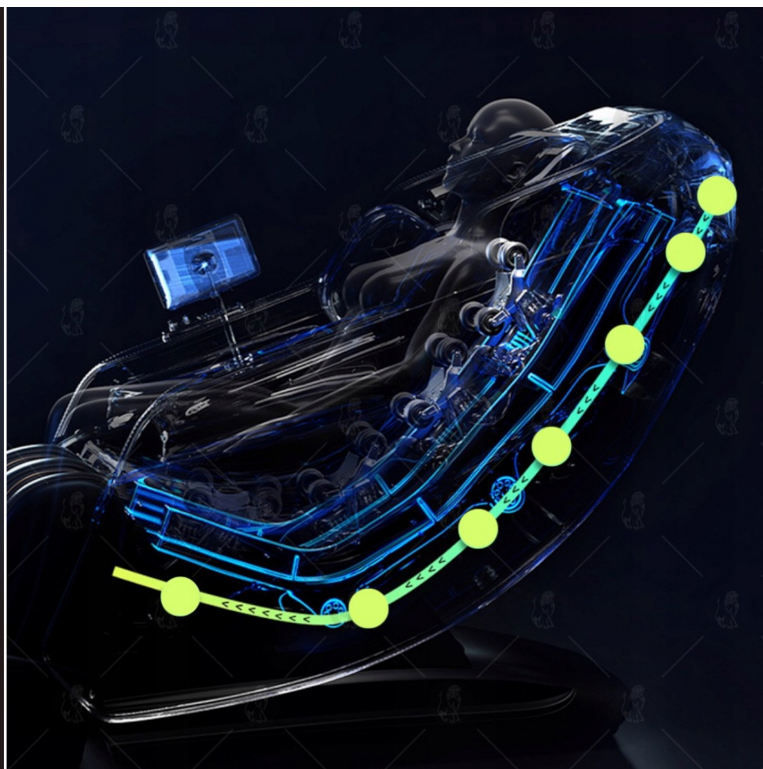

Opis produktu

**Fotel masujący 4D
Rozkładany Zero Gravity
Nowoczesne krzesło Do masażu
AI COSMO MAX-C68**

Funkcja skanu ciała

W fotelu masującym to jedna z kluczowych technologii, która sprawia, że masaż jest **spersonalizowany i skuteczny**. Dzięki niej fotel dopasowuje się do budowy i wzrostu użytkownika, co znacząco **poprawia komfort** i efektywność masażu.

Fotel **zapisuje dane i ustawia łapy** masujące dokładnie **tam, gdzie trzeba** – np. nie za wysoko ani za nisko. Można również **ręcznie skorygować** pozycję barków lub intensywność po skanowaniu.

Skan ciała w fotelu masującym **jest kluczowy**, ponieważ to właśnie on decyduje o **jakości** i skuteczności całego **masażu**. Bez skanu masaż byłby ogólny, niedokładny i często po prostu... niewygodny.

Jeden fotel, wielu użytkowników? Żaden problem.

Skan pozwala każdemu otrzymać indywidualnie dopasowany masaż, niezależnie od wzrostu i postury.

Funkcje fotela:

- □- (4 rolki) w szynie w kształcie S/L o długości **szyny 140cm**
- □- Innowacyjny manipulator **4D** z funkcją wysuwania **aż 10cm**
- □- Wykrywanie kształtu ciała. - **Body SCAN 3D**
- □- **6 różnych technik masażu** takich jak:
- Ugniatanie, Ostukiwanie, Trzepotanie, Shiatsu, Ugniatanie z trzepotaniem, Ugniatanie z ostukiwaniem