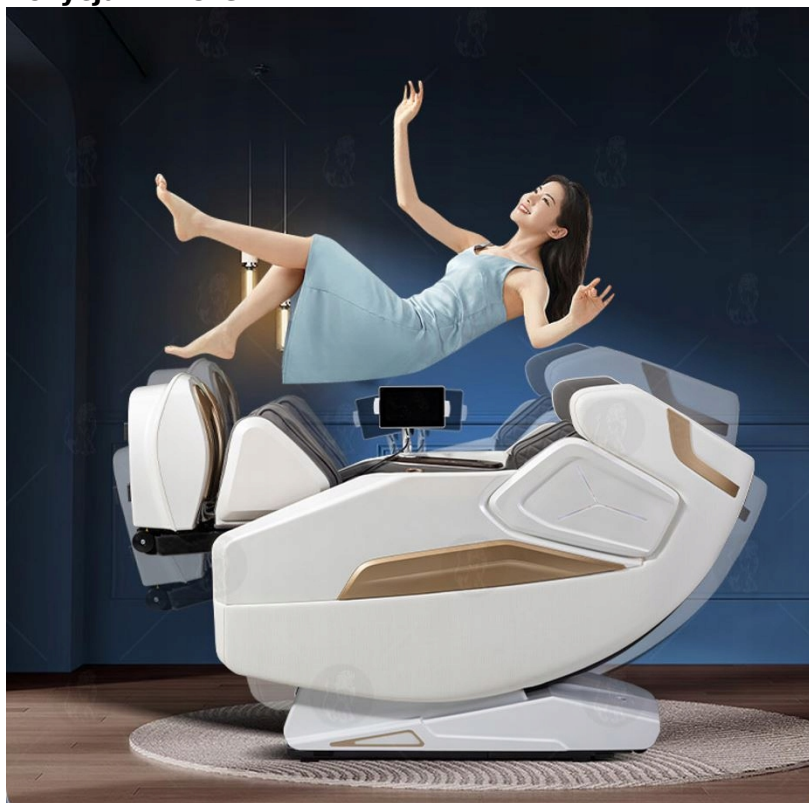

Opis produktu

**Fotel masujący 4D
Rozkładany Zero Gravity
Nowoczesne krzesło Do masażu
AI COSMO MAX-C68**

Funkcja skanu ciała

W fotelu masującym to jedna z kluczowych technologii, która sprawia, że masaż jest **spersonalizowany i skuteczny**. Dzięki niej fotel dopasowuje się do budowy i wzrostu użytkownika, co znacząco **poprawia komfort** i efektywność masażu.

- □- **3 różnych prędkości masażu**
- □- Masaż pompowanym powietrzem **16 poduszek**
- □- **3 intensywności masażu** pompowanym powietrzem z podziałem na sekcje - **5 sekcji**
- □- **3 prędkości masażu rolowania stóp**
- □- Rozkładanie fotela do optymalnej dla odpoczynku i masażu pozycji **Zero Gravity**
- □- Przestrzeń **od ściany 15cm**, luksusowa konstrukcja kapsuły.
- □- **Ogrzewanie** w pasie i pod udami - 45 C
- □- **Funkcja pauzy** - zatrzymanie działania całego fotela
- □- Masaż stóp systemem **drapania rolkami**.
- □- Tajaska **funkcja rozstawu łąp** masujących 3 pozycje
- □- Czas trwania masażu **10,20,30 min** auto/stop
- □- **Funkcja SPOT** - zatrzymanie masażu w wybranym obszarze lub punkcie
- □- **Kółka transportowe** do łatwego przemieszczania fotela
- □- **AI** - sterowanie głosem
- □- Funkcja łączności bezprzewodowej **Bluetooth**

Fotel z funkcją jonizacji ma **wbudowany jonizator**, który:

- emituje te jony w trakcie sesji masażu,
- pomaga **neutralizować szkodliwe cząsteczki** w powietrzu (**kurz, pyłki, smog, bakterie, wirusy**).

Dzięki temu **masaż odbywa się w czystym, świeżym środowisku** – co sprzyja **głębszemu relaksowi**.

Pozycja ZERO GRAVITY

Pozycja Zero Gravity w fotelu masującym **polega na ułożeniu ciała** użytkownika w najbardziej **odprężającej dla niego pozycji**. Taką posturę przyjmuje **ciało astronauty**, gdy zaśnie w nieważkości. Przy **takim ułożeniu mięśnie człowieka**, wszystkie jego ścięgna i więzadła są **najbardziej rozluźnione**. Dlatego też jest to optymalna pozycja do masowania.