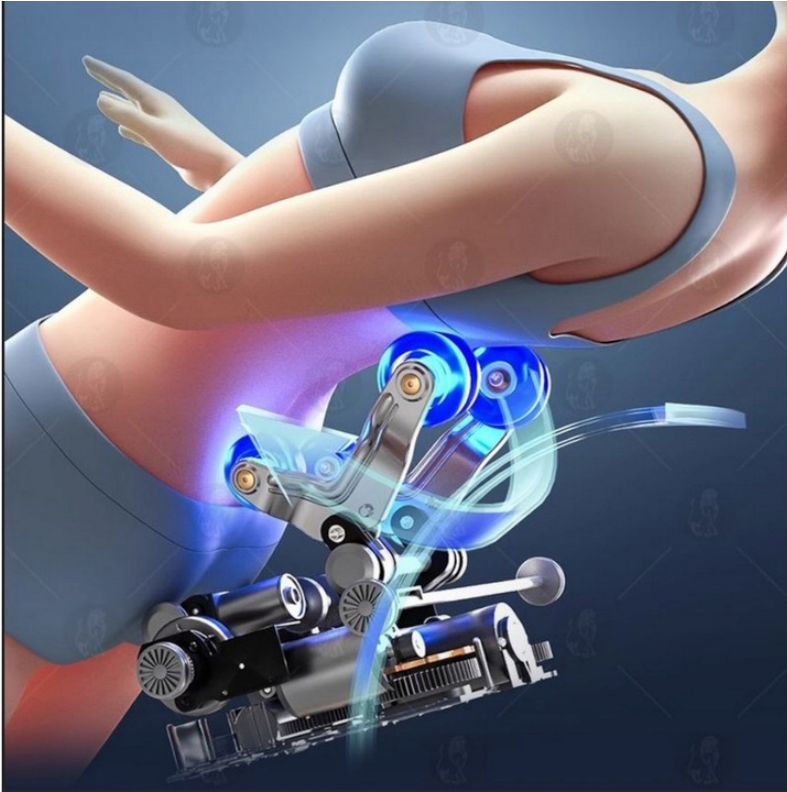

- □ Indywidualne **dopasowanie do krzywizny** kręgosłupa.
- □ Możliwość masażu **punktowego z regulacją** głębokości nacisku.
- □ Większy komfort - masaż nie jest **ani za słaby, ani zbyt agresywny**.
- □ **Lepsza skuteczność** terapeutyczna przy bólach mięśniowych, napięciach lub stresie.
- □ Masaż shiatsu, ugniatanie, rolowanie, pukanie - **wszystkie te techniki** mogą być wzbogacone o **ruch łap w osi przód-tył**, zwiększając ich efektywność.
- □ **Użytkownik** może **ręcznie regulować** głębokość masażu (np. w skali 1-5), lub fotel może to robić **automatycznie**.

Jak działa Thai Stretch - krok po kroku: