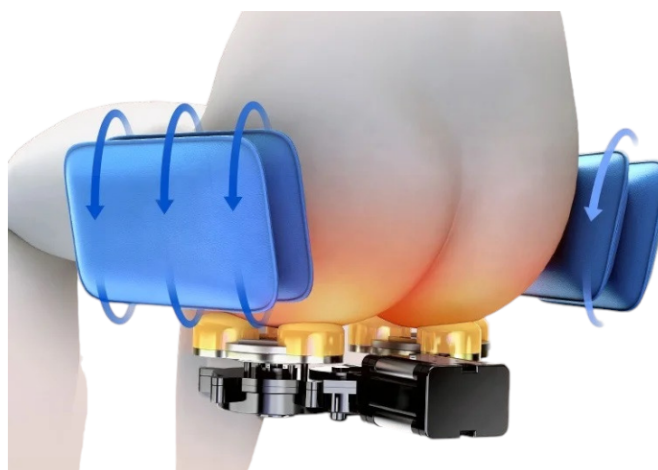

## MASAŻ PLECÓW KAMIENIAMI ŻYCIA - JADE - NEFRYT !!!

### Kompleksowy masaż całych pleców

- 1- **poduszka masująca głowę** pompowanym powietrzem
- 2- **4 główce** masujące kark
- 3- **6 główce** masujących górny odcinek pleców - **NEFRYT**
- 4- **6 główce** masujących środkowy odcinek pleców - **NEFRYT**
- 5- **6 główce** masujących dolny odcinek pleców - **NEFRYT**
- 6- **6 główce** masujących pośladki
- 7- **masaż uciskowy tydek** - pompowanym powietrzem
- 8- **rolowanie stóp i masaż uciskowy stóp** - pompowanym powietrzem

**Całe plecy  
masowane  
Kamieniami Nefrytowymi**

**Masaż pośladków**

---

Ten fotel posiada masaż Shiatsu pośladków aż 6 głowic masujących oraz masaż pompowanym powietrzem bioder

**Fotel wyposażony panel dotykowy LCD oraz dodatkowy panel szybkiego sterowania na podłokietniku**

### Fotel posiada:

- ☐- 4 główce masujące kark
- ☐- poduszka masująca głowę pompowanym powietrzem
- ☐- 6 głowic masujących górny odcinek pleców - **NEFRYT**
- ☐- 6 głowic masujących środkowy odcinek pleców - **NEFRYT**
- ☐- 6 głowic masujących dolny odcinek pleców - **NEFRYT**
- ☐- 6 głowic masujących uda
- ☐- 3 prędkości masażu
- ☐- funkcję sleep
- ☐- kamienie **TURMALINOWE** na oparciu
- ☐- grzanie odcinka lędźwiowego
- ☐- grzanie obszaru łydek
- ☐- pilot LCD
- ☐- czas pracy: 5,10,15,20,25,30 min
- ☐- ZERO GRAVITY
- ☐- programy automatyczne: 5 i program manualny
- ☐- masowanie łydek i stóp 3D powietrzem
- ☐- masowanie ud pompowanym powietrzem