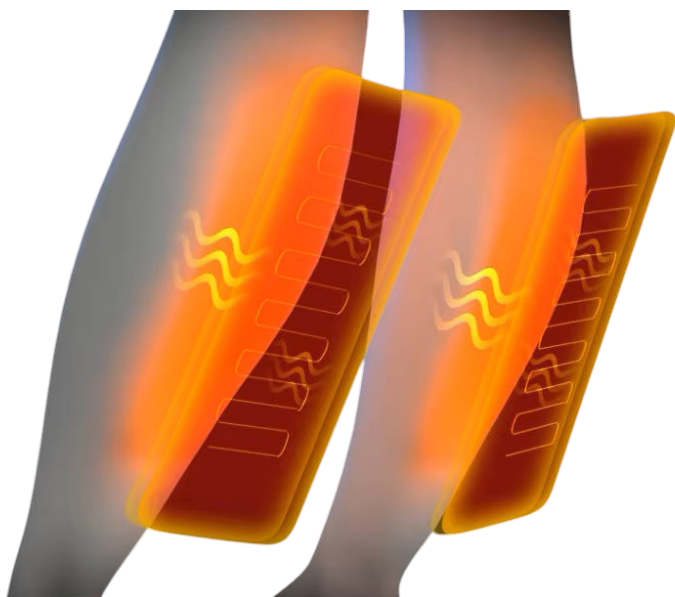

**Całe plecy  
masowane  
Kamieniami Nefrytowymi**

**Masaż pośladków**

---

Ten fotel posiada masaż Shiatsu pośladków aż 6 głowic masujących oraz masaż pompowanym powietrzem bioder

**Fotel wyposażony panel dotykowy LCD oraz dodatkowy panel szybkiego sterowania na podłokietniku**

### Fotel posiada:

- ☐- 4 główce masujące kark
- ☐- poduszka masująca głowę pompowanym powietrzem
- ☐- 6 głowic masujących górny odcinek pleców - **NEFRYT**
- ☐- 6 głowic masujących środkowy odcinek pleców - **NEFRYT**
- ☐- 6 głowic masujących dolny odcinek pleców - **NEFRYT**
- ☐- 6 głowic masujących uda
- ☐- 3 prędkości masażu
- ☐- funkcję sleep
- ☐- kamienie **TURMALINOWE** na oparciu
- ☐- grzanie odcinka lędźwiowego
- ☐- grzanie obszaru łydek
- ☐- pilot LCD
- ☐- czas pracy: 5,10,15,20,25,30 min
- ☐- ZERO GRAVITY
- ☐- programy automatyczne: 5 i program manualny
- ☐- masowanie łydek i stóp 3D powietrzem
- ☐- masowanie ud pompowanym powietrzem

- 
- ☐- masowanie stóp rolkami SHIATSU
  - ☐- masowanie bioder pompowanym powietrzem
  - ☐- masowanie przedramion lub dłoni pompowanym powietrzem
  - ☐- masowanie barków pompowanym powietrzem
  - ☐- 3 intensywności pompowanego powietrza
  - ☐- system bluetooth z wbudowanymi głośnikami
  - ☐- kółka ułatwiające przenoszenie .
  - ☐- bardzo wysoka jakość wykonania.
  - ☐- regulacja pochylecia oparcia - sterowana z pilota
  - ☐- wysuwany - wydłużany masażer stóp dopasowujący się do wzrostu masującej się osoby + 6 cm

## Dwie strefy ogrzewania

☐ - Lędźwiowy odcinek

☐ - łydki