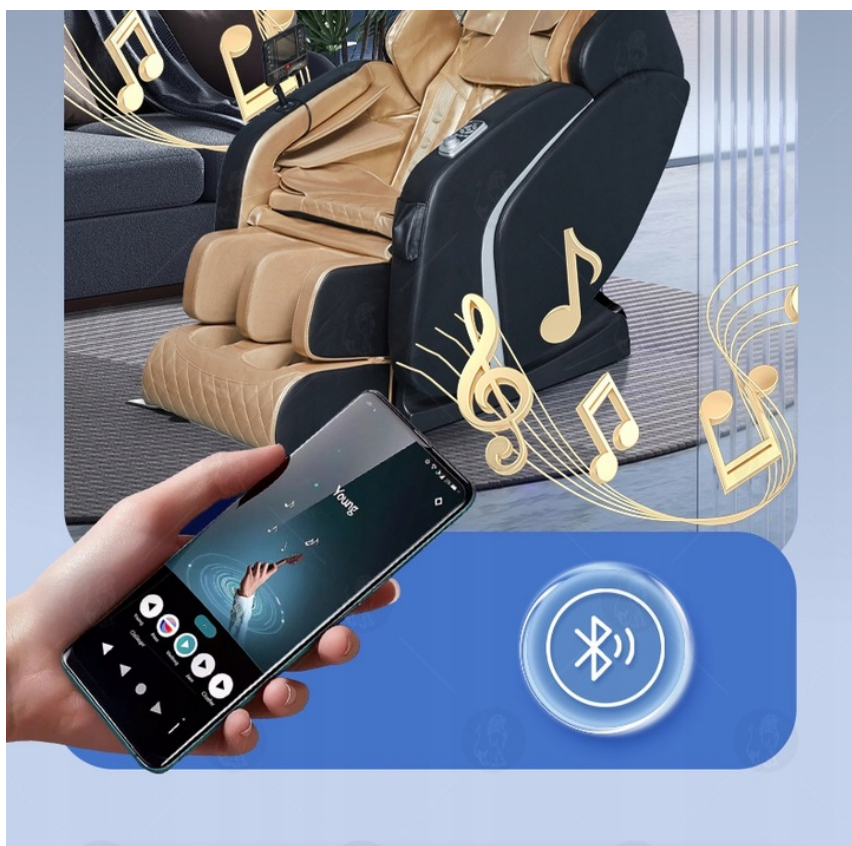

- 
- ☐- masowanie stóp rolkami SHIATSU
  - ☐- masowanie bioder pompowanym powietrzem
  - ☐- masowanie przedramion lub dłoni pompowanym powietrzem
  - ☐- masowanie barków pompowanym powietrzem
  - ☐- 3 intensywności pompowanego powietrza
  - ☐- system bluetooth z wbudowanymi głośnikami
  - ☐- kółka ułatwiające przenoszenie .
  - ☐- bardzo wysoka jakość wykonania.
  - ☐- regulacja pochylecia oparcia - sterowana z pilota
  - ☐- wysuwany - wydłużany masażer stóp dopasowujący się do wzrostu masującej się osoby + 6 cm

## Dwie strefy ogrzewania

☐ - Lędźwiowy odcinek

☐ - łydki

### **Nasz fotel Max-A16 jest ładnie i starannie wykończony**

- Posiada **wbudowane głośniki** i systemem łączności bezprzewodowej **Bluetooth**
- Ponadto poduszka masująca skronie posiada **regulację wysokości**
- Wysuwany - **wydłużany masażer stóp** dopasowujący się do wzrostu masującej się osoby + **6 cm**