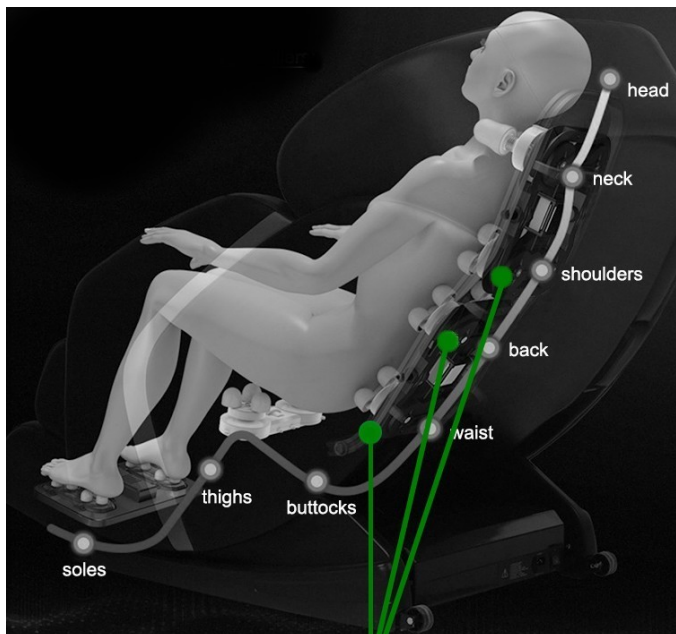

### **Rozkładanie fotela do optymalnej dla odpoczynku i masażu pozycji Zero Gravity**

**Całe plecy  
masowane  
Kamieniami Nefrytowymi**

**Masaż pośladków**

---

Ten fotel posiada masaż Shiatsu pośladków aż 6 głowic masujących oraz masaż pompowanym powietrzem bioder

**Fotel wyposażony panel dotykowy LCD oraz dodatkowy panel szybkiego sterowania na podłokietniku**

### Fotel posiada:

- ☐- 4 główce masujące kark
- ☐- poduszka masująca głowę pompowanym powietrzem
- ☐- 6 głowic masujących górny odcinek pleców - **NEFRYT**
- ☐- 6 głowic masujących środkowy odcinek pleców - **NEFRYT**
- ☐- 6 głowic masujących dolny odcinek pleców - **NEFRYT**
- ☐- 6 głowic masujących uda
- ☐- 3 prędkości masażu
- ☐- funkcję sleep
- ☐- kamienie **TURMALINOWE** na oparciu
- ☐- grzanie odcinka lędźwiowego
- ☐- grzanie obszaru łydek
- ☐- pilot LCD
- ☐- czas pracy: 5,10,15,20,25,30 min
- ☐- ZERO GRAVITY
- ☐- programy automatyczne: 5 i program manualny
- ☐- masowanie łydek i stóp 3D powietrzem
- ☐- masowanie ud pompowanym powietrzem

### **Nasz fotel Max-A16 jest ładnie i starannie wykończony**

- Posiada **wbudowane głośniki** i systemem łączności bezprzewodowej **Bluetooth**
- Ponadto poduszka masująca skronie posiada **regulację wysokości**
- Wysuwany - **wydłużany masażer stóp** dopasowujący się do wzrostu masującej się osoby + **6 cm**