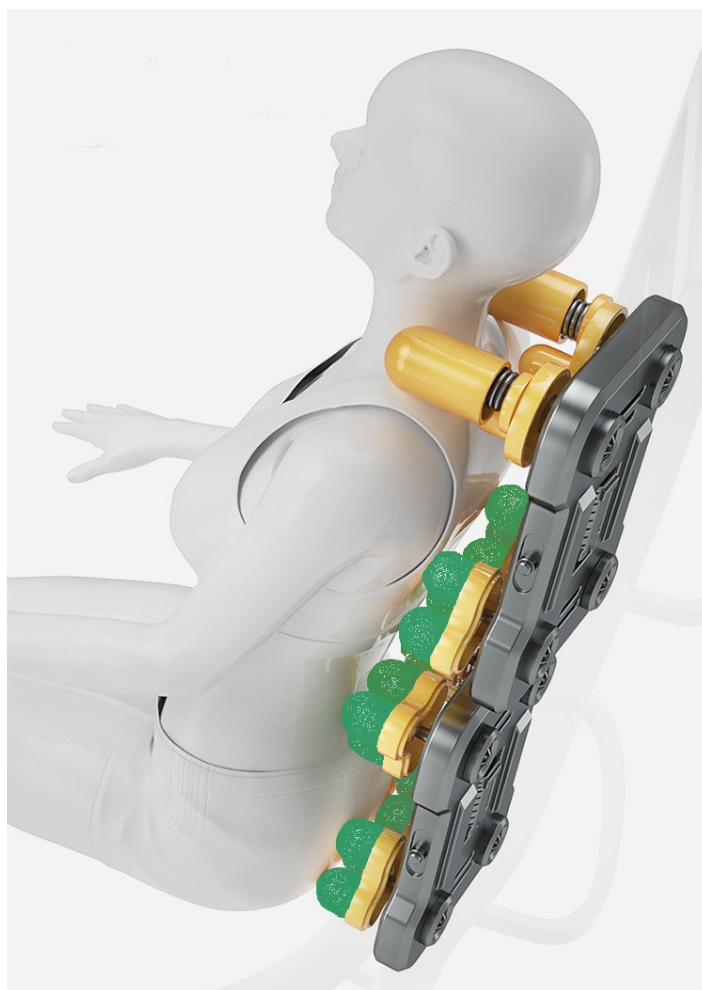

## Nefryt kamień

Uważany jest jako wzmacniający siły życiowe. Te kamienie umieszczone są w głowicach masujących

---

### Fotel posiada:

- □- 4 główce masujące kark
- □- poduszka masująca głowę pompowanym powietrzem
- □- 6 głowic masujących górny odcinek pleców - **NEFRYTEM**
- □- 6 głowic masujących środkowy odcinek pleców - **NEFRYTEM**
- □- 6 głowic masujących dolny odcinek pleców - **NEFRYTEM**
- □- 6 prędkości masażu
- □- grzanie odcinka lędźwiowego
- □- grzanie obszaru łydek
- □- pilot LCD
- □- podświetlane boki LED
- □- czas pracy: 15,20,25,30 min
- □- ZERO GRAVITY
- □- programy automatyczne: **20** i program manualny
- □- masowanie łydek i stóp 3D powietrzem
- □- masowanie stóp rolkami SHIATSU