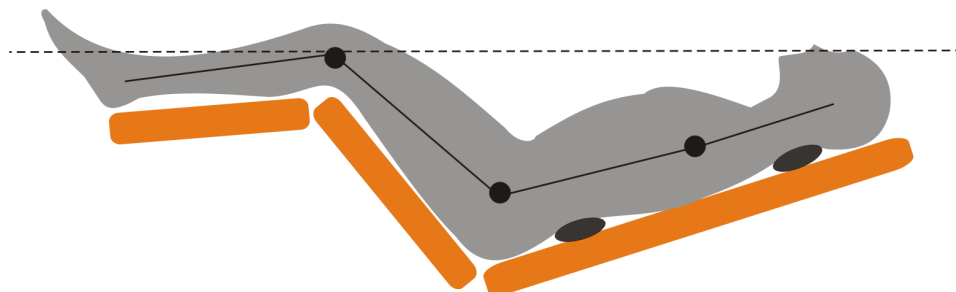

## Nefryt kamień

Uważany jest jako wzmacniający siły życiowe. Te kamienie umieszczone są w głowicach masujących

---

## Turmalin

Zaliczany do kamieni słonecznych, a więc przyciąga przyjaźń inspirację i wszystkie inne dobre energie.

Te kamienie umieszczone są w oparciu fotela

Rozkładanie fotela do optymalnej dla odpoczynku i masażu pozycji Zero Gravity

### Fotel posiada:

- □- 4 główce masujące kark
- □- poduszka masująca głowę pompowanym powietrzem
- □- 6 głowic masujących górny odcinek pleców - **NEFRYTEM**
- □- 6 głowic masujących środkowy odcinek pleców - **NEFRYTEM**
- □- 6 głowic masujących dolny odcinek pleców - **NEFRYTEM**
- □- 6 prędkości masażu
- □- grzanie odcinka lędźwiowego
- □- grzanie obszaru łydek
- □- pilot LCD
- □- podświetlane boki LED
- □- czas pracy: 15,20,25,30 min
- □- ZERO GRAVITY
- □- programy automatyczne: **20** i program manualny
- □- masowanie łydek i stóp 3D powietrzem
- □- masowanie stóp rolkami SHIATSU