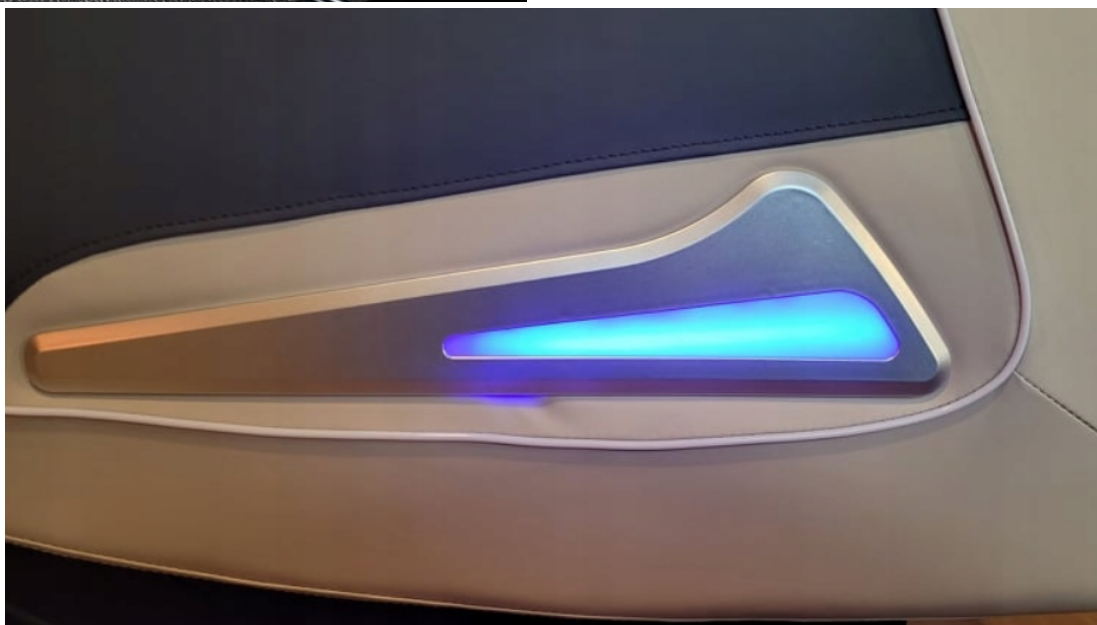

System Bluetooth

Kompleksowy masaż stóp i tydek