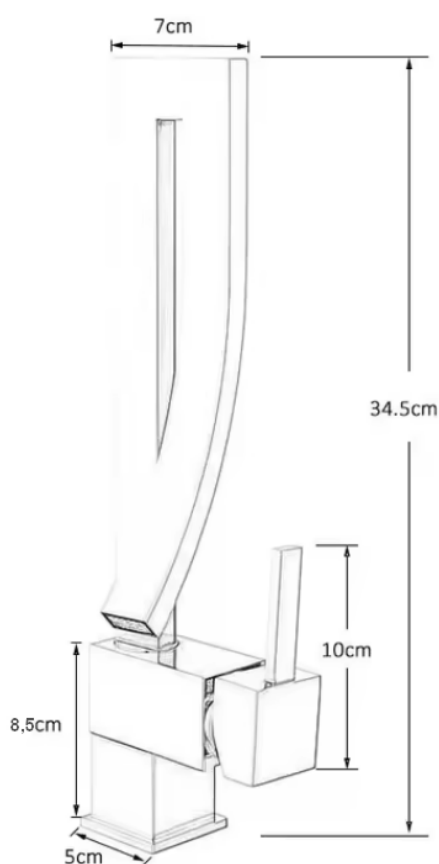

## Najważniejsze cechy:

- **Kolor** - Srebrny **CHROM**
- **Typ** - Stojąca **obrotowa**
- **Materiał** - Stal
- **Montaż**: **Nablatowy, Jednootworowy do umywalki**
- **Średnica OTWORU** - **35 mm**
- **Perlator** - duża **oszczędność** wody
- **Ceramiczna głowica** gwarantująca **trwałość i wytrzymałość**
- Dwa **wężyki** przyłączeniowe o **długości 60cm i uszczelki 2 SZT**
- **Maksymalna temperatura**: 90°C
- **Ciśnienie rekomendowane**:  $1 \text{ bar} \leq P \leq 5 \text{ bar}$
- **Kompletny zestaw**
- **Zabezpieczony i bezpiecznie** dostarczany

■ **Designerski kształt** – bateria w formie **wysokiego łuku** z otwartą wylewką **przypomina rzeźbę**. To rozwiązanie, które

---

sprawia, że **Twoja łazienka** wygląda **jak wnętrze** z katalogu.

■ **Chromowana powłoka** - **eleganckie, głębokie** wykończenie Powierzchnia **jest łatwa** w czyszczeniu i **odporna** na zarysowania.

■ **Wysoka konstrukcja (34,5 cm)** - idealna **do większych umywalek** nablátowych. Zyskujesz **komfort** podczas codziennego użytkowania i **więcej przestrzeni** nad umywalką.

■ **Jednouchwytywa dźwignia** - **szybka i wygodna regulacja** strumienia oraz temperatury wody jednym ruchem

## WYMIARY :

---

**WĘŻYKI PRZYŁĄCZENIOWE DO BATERII:**

---

✓ **60 cm**

✓ **rozmiar nakrętki 3/8**

✓ **w oplocie nierdzewnym**

☐ Wężyki M10"x 3/8 60 cm są **elastyczne**, co ułatwia ich instalację nawet w **trudno dostępnych miejscach**. Można je **łatwo dopasować do** różnych **kształtów** i układów instalacji.