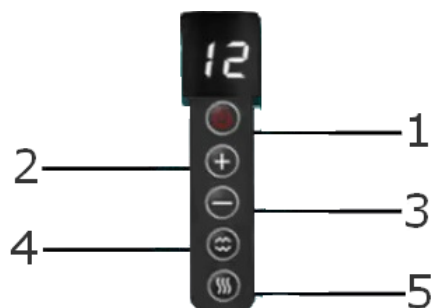

Specyfikacja panela

1. ✓ On/Off

- 2. ✓ "+" **zwiększenie** mocy ssania
- 3. ✓ "-" **zmniejszenie** mocy ssania
- 4. ✓ **redukcja** ciśnienia mocy ssania
- 5. ✓ funkcja **ogrzewania**
- 6. ✓ **12 poziomów** mocy ssania
- 7. ✓ **12 poziomów** mocy ogrzewania